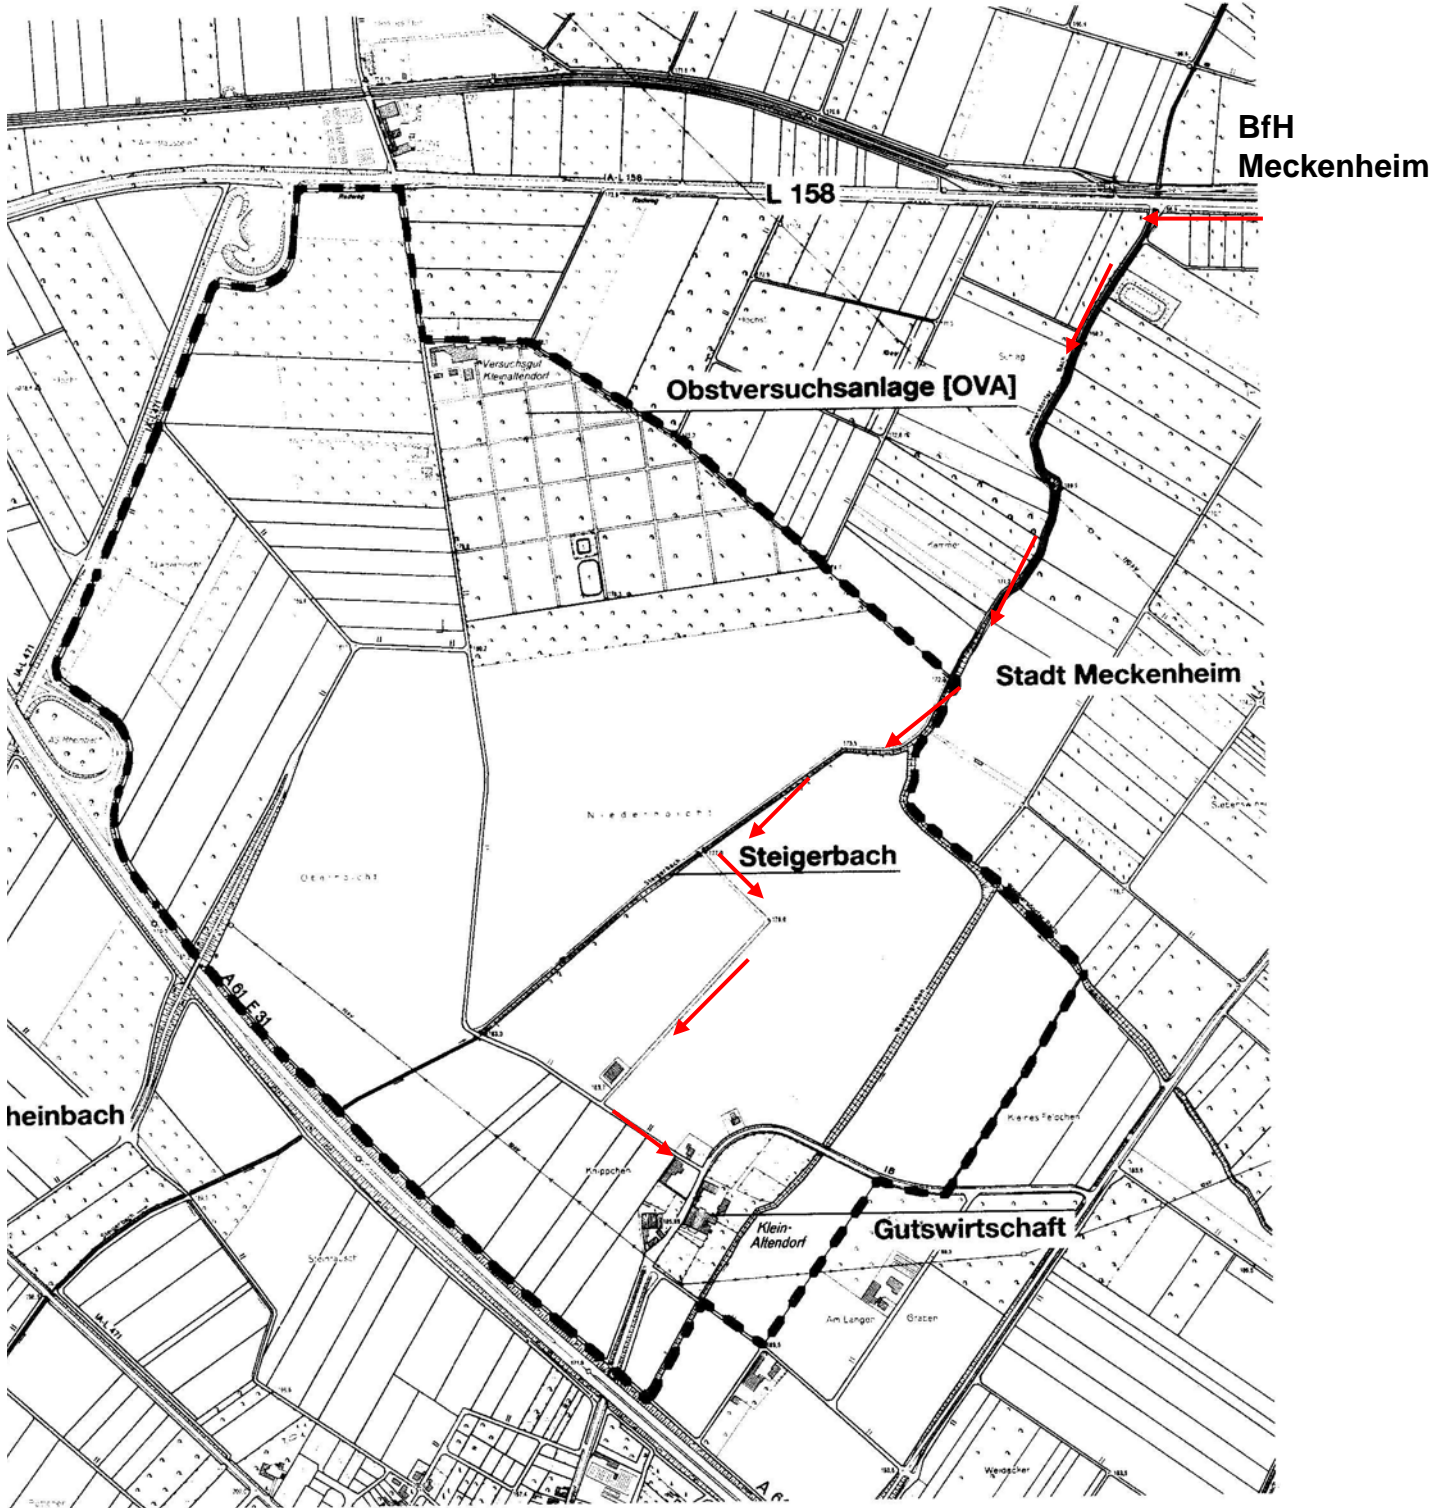

Fußweg Bahnhof Meckenheim zum CKA Süd (Gutswirtschaft):

1. Fahrradweg an L 158
2. links ab entlang Feldweg an Wormersdorfer- / Steigerbach
3. weiter auf Feldweg bis Maschinenhalle / Gutshof

Fußweg Bahnhof Meckenheim zum CKA Nord (Obst):

1. Fahrradweg an L 158
2. links ab entlang Feldweg
3. am Campus-Zaun entlang bis zum Hof